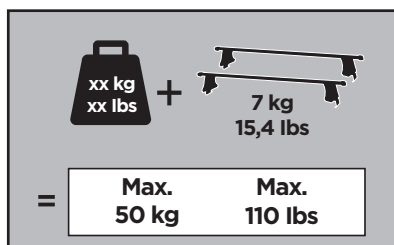

# > Instructions

HONDA CR-V, 5-dr SUV, 17-

ISO 11154-E

141855  
C.20170315  
519-1855-01

Bring your life  
thule.com

265 x2  
348 x1  
349 x1

297 x4

x1

x1

1

	X (scale)	X (mm)	X (inch)
HONDA CR-V, 5-dr SUV, 17-	44	1091	43

	Y (scale)	Y (mm)	Y (inch)
HONDA CR-V, 5-dr SUV, 17-	37,5	1026	40 <sup>3</sup> / <sub>8</sub>

**2**

**HONDA CR-V, 5-dr SUV, 17-**

**3**

	W (mm)	Z (mm)	W (inch)	Z (inch)
<b>HONDA CR-V, 5-dr SUV, 17-</b>	<b>350</b>	<b>690</b>	<b>13 3/4</b>	<b>27 1/8</b>