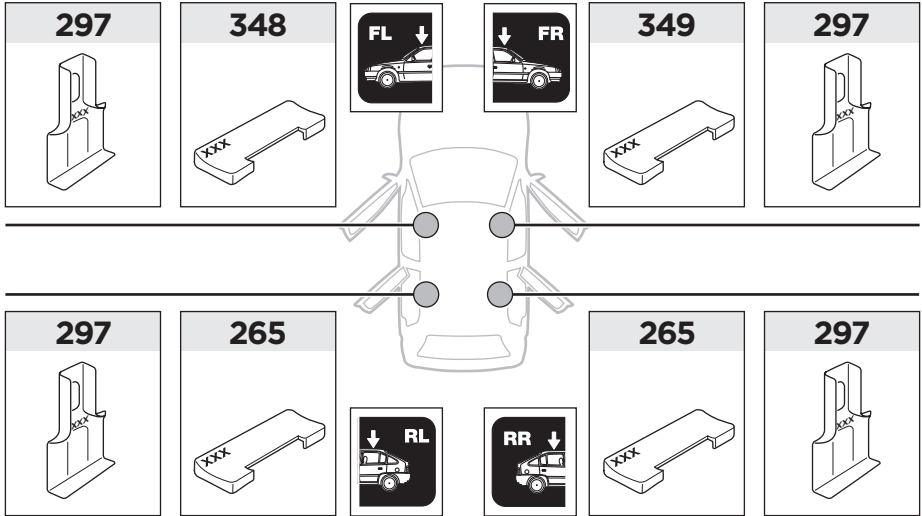

# > Instructions

HONDA CR-V, 5-dr SUV, 17-

ISO 11154-E

141855  
C.20170315  
519-1855-01

Bring your life  
thule.com

265 x2  
348 x1  
349 x1

297 x4

x1

x1

1

	X (scale)	X (mm)	X (inch)
HONDA CR-V, 5-dr SUV, 17-	44	1091	43

	Y (scale)	Y (mm)	Y (inch)
HONDA CR-V, 5-dr SUV, 17-	37,5	1026	40 <sup>3</sup> / <sub>8</sub>

**2**

**HONDA CR-V, 5-dr SUV, 17-**

**3**

	W (mm)	Z (mm)	W (inch)	Z (inch)
<b>HONDA CR-V, 5-dr SUV, 17-</b>	<b>350</b>	<b>690</b>	<b>13 3/4</b>	<b>27 1/8</b>