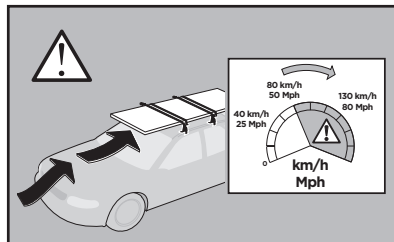

# > Instructions

HONDA CR-V, 5-dr SUV, 17-

ISO 11154-E

141855  
C.20170315  
519-1855-01

Bring your life  
thule.com

265 x2  
348 x1  
349 x1

297 x4

x1

x1

1

	X (scale)	X (mm)	X (inch)
HONDA CR-V, 5-dr SUV, 17-	44	1091	43

	Y (scale)	Y (mm)	Y (inch)
HONDA CR-V, 5-dr SUV, 17-	37,5	1026	40 <sup>3</sup> / <sub>8</sub>

**2**

**HONDA CR-V, 5-dr SUV, 17-**

**3**

	W (mm)	Z (mm)	W (inch)	Z (inch)
<b>HONDA CR-V, 5-dr SUV, 17-</b>	<b>350</b>	<b>690</b>	<b>13 3/4</b>	<b>27 1/8</b>