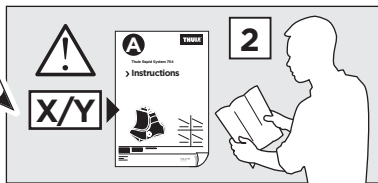

# > Instructions

HONDA CR-V, 5-dr SUV, 17-

ISO 11154-E

141855  
C.20170315  
519-1855-01

Bring your life  
thule.com

265 x2  
348 x1  
349 x1

297 x4

x1

x1

1

	X (scale)	X (mm)	X (inch)
HONDA CR-V, 5-dr SUV, 17-	44	1091	43

	Y (scale)	Y (mm)	Y (inch)
HONDA CR-V, 5-dr SUV, 17-	37,5	1026	40 <sup>3</sup> / <sub>8</sub>

**2**

**HONDA CR-V, 5-dr SUV, 17-**

**3**

	W (mm)	Z (mm)	W (inch)	Z (inch)
<b>HONDA CR-V, 5-dr SUV, 17-</b>	<b>350</b>	<b>690</b>	<b>13 3/4</b>	<b>27 1/8</b>