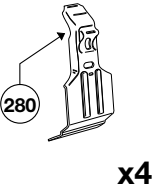

Thule System Kit 261

ACURA 1,6 EL 4-dr, 97–
HONDA Civic 4-dr, 96–
HONDA Civic Ferio 4-dr, 96–

Acura 1,6
EL, 4-dr, 97–
700 mm
27 1/2 mm

Front

Rear

	Front	Rear
ACURA 1,6 EL 4-dr, 97– HONDA Civic Ferio 4-dr, 96–	888 mm / 35 inch	875 mm / 34 1/2 inch
HONDA Civic 4-dr, 96–	880 mm / 34 5/8 inch	883 mm / 34 3/4 inch

762 mm
30 inch
159 mm
6 1/4 inch

044•4DF/501-0261-04