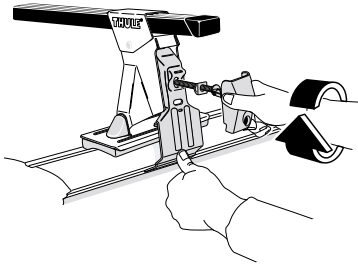

Thule System Kit 261

ACURA 1,6 EL 4-dr, 97–
HONDA Civic 4-dr, 96–
HONDA Civic Ferio 4-dr, 96–

Acura 1,6
EL, 4-dr, 97–
700 mm
27 1/2 mm

Front

Rear

	Front	Rear
ACURA 1,6 EL 4-dr, 97– HONDA Civic Ferio 4-dr, 96–	888 mm / 35 inch	875 mm / 34 1/2 inch
HONDA Civic 4-dr, 96–	880 mm / 34 5/8 inch	883 mm / 34 3/4 inch

762 mm
30 inch
159 mm
6 1/4 inch

044•4DF/501-0261-04