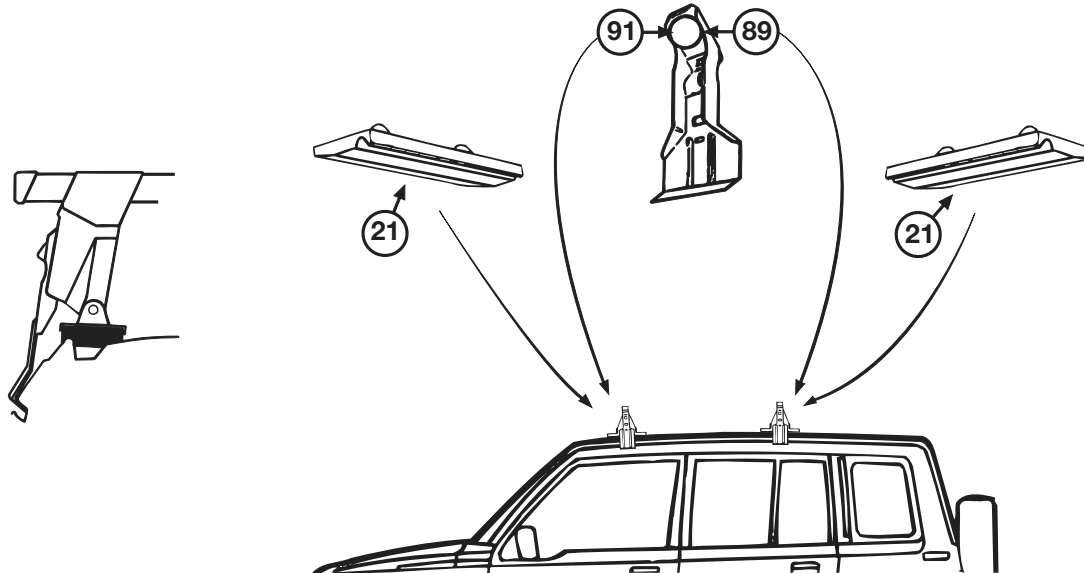

# Thule System Kit 152

SUZUKI Vitara 4-dr / Sidekick 4-dr

131•4EF/501-0152

# Thule System Kit 153

FORD Taurus, Sedan, 4-dr  
MERCURY Sable, Sedan, 4-dr

137•4EF/501-0153-02