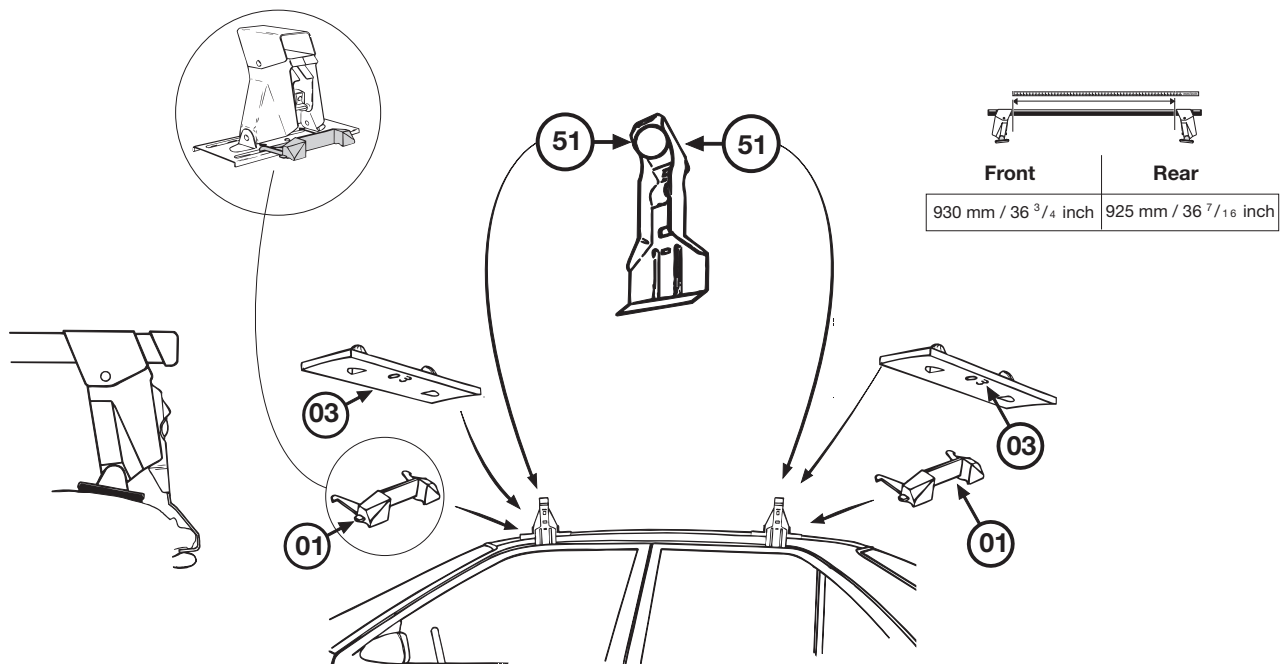

# Thule System Kit 152

SUZUKI Vitara 4-dr / Sidekick 4-dr

131•4EF/501-0152

# Thule System Kit 153

FORD Taurus, Sedan, 4-dr  
MERCURY Sable, Sedan, 4-dr

137•4EF/501-0153-02