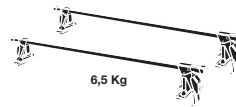

# Thule System Kit 152

SUZUKI Vitara 4-dr / Sidekick 4-dr

131•4EF/501-0152