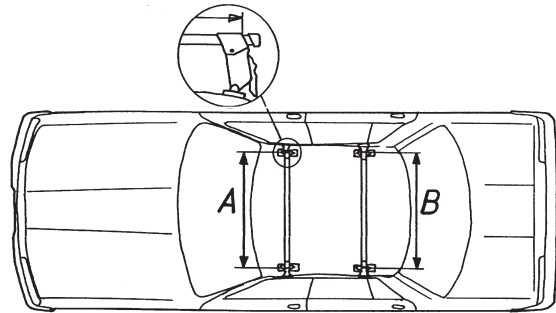

Thule System Kit 013

BUICK Riviera
CHEVROLET Camaro
CADILLAC Eldorado, Seville
FORD Lincoln
FORD Mustang
OLDSMOBILE Tornado

	A	B	A	B
Ford Mustang	1095 mm	1095 mm	43 1/8 inc	43 1/8 inc
Ford Lincoln	1330 mm	1330 mm	52 3/8 inc	52 3/8 inc
Chevrolet Camaro	1095 mm	1095 mm	43 1/8 inc	43 1/8 inc
Cadillac Eldorado, -Seville	1185 mm	1190 mm	46 5/8 inc	46 7/8 inc
Oldsmobile Tornado	1185 mm	1190 mm	46 5/8 inc	46 7/8 inc
Buick Riviera	1185 mm	1190 mm	46 5/8 inc	46 7/8 inc