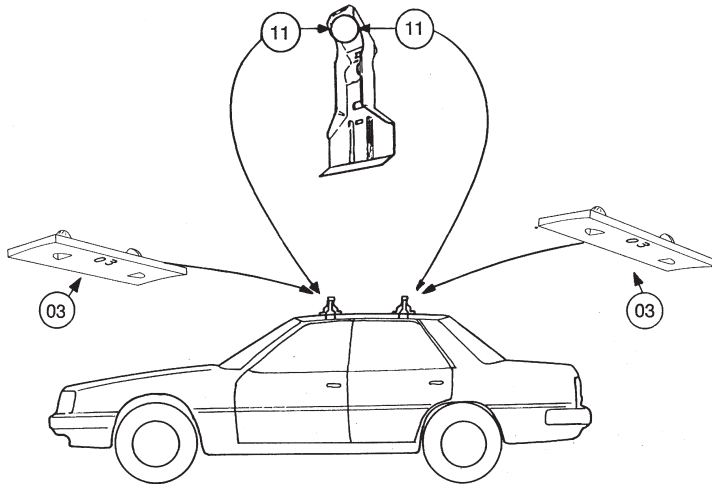

Thule System Kit 013

BUICK Riviera
CHEVROLET Camaro
CADILLAC Eldorado, Seville
FORD Lincoln
FORD Mustang
OLDSMOBILE Tornado

	A	B	A	B
Ford Mustang	1095 mm	1095 mm	43 1/8 inc	43 1/8 inc
Ford Lincoln	1330 mm	1330 mm	52 3/8 inc	52 3/8 inc
Chevrolet Camaro	1095 mm	1095 mm	43 1/8 inc	43 1/8 inc
Cadillac Eldorado, -Seville	1185 mm	1190 mm	46 5/8 inc	46 7/8 inc
Oldsmobile Tornado	1185 mm	1190 mm	46 5/8 inc	46 7/8 inc
Buick Riviera	1185 mm	1190 mm	46 5/8 inc	46 7/8 inc