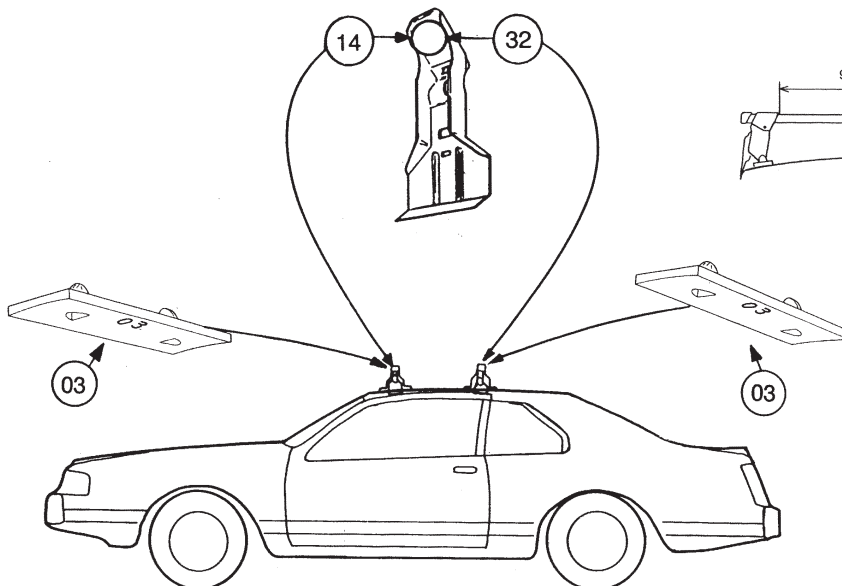

Thule System Kit 013

BUICK Riviera
CHEVROLET Camaro
CADILLAC Eldorado, Seville
FORD Lincoln
FORD Mustang
OLDSMOBILE Tornado

	A	B	A	B
Ford Mustang	1095 mm	1095 mm	43 1/8 inc	43 1/8 inc
Ford Lincoln	1330 mm	1330 mm	52 3/8 inc	52 3/8 inc
Chevrolet Camaro	1095 mm	1095 mm	43 1/8 inc	43 1/8 inc
Cadillac Eldorado, -Seville	1185 mm	1190 mm	46 5/8 inc	46 7/8 inc
Oldsmobile Tornado	1185 mm	1190 mm	46 5/8 inc	46 7/8 inc
Buick Riviera	1185 mm	1190 mm	46 5/8 inc	46 7/8 inc

909•4EF/501-0013

Thule System Kit 014

LINCOLN Mark VII

909•4EF/501-0014